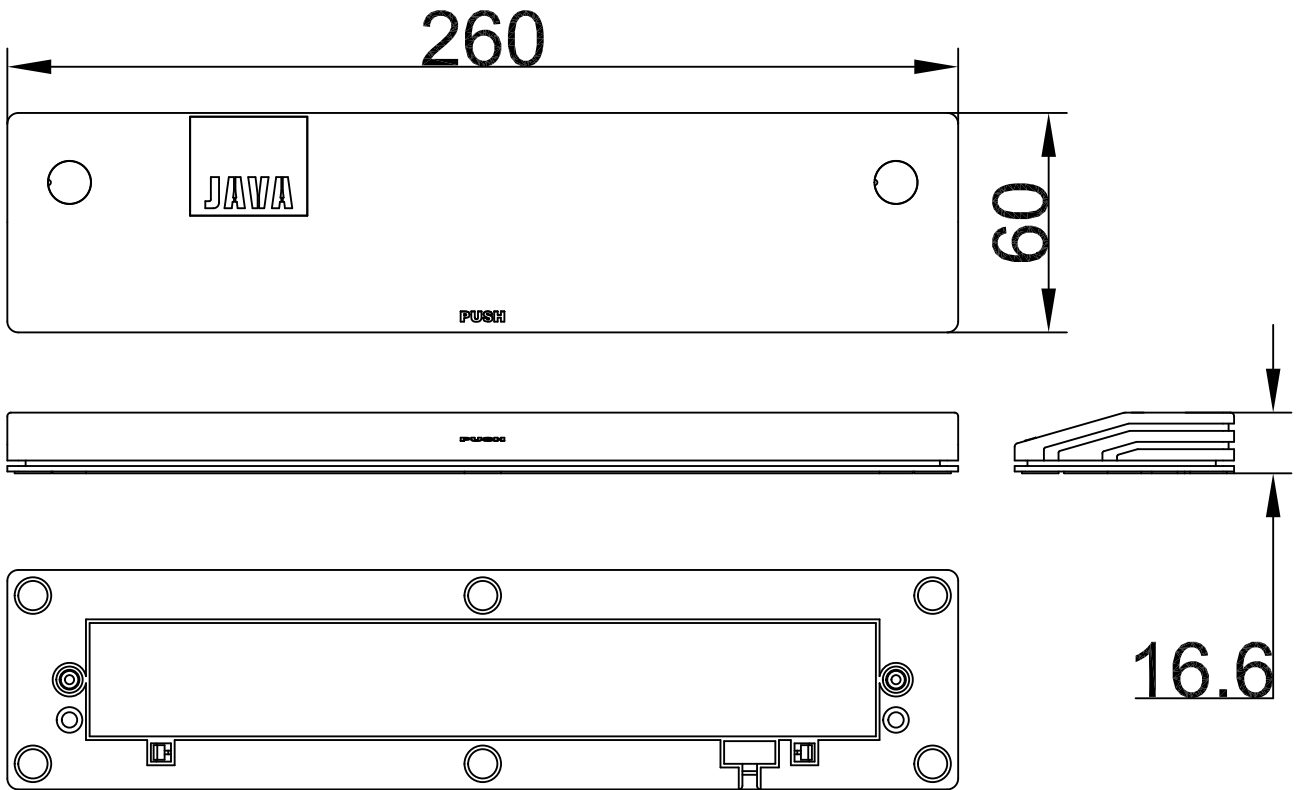

제품번호

TF721A

제품명

푼밸브수전

싱크대 중앙