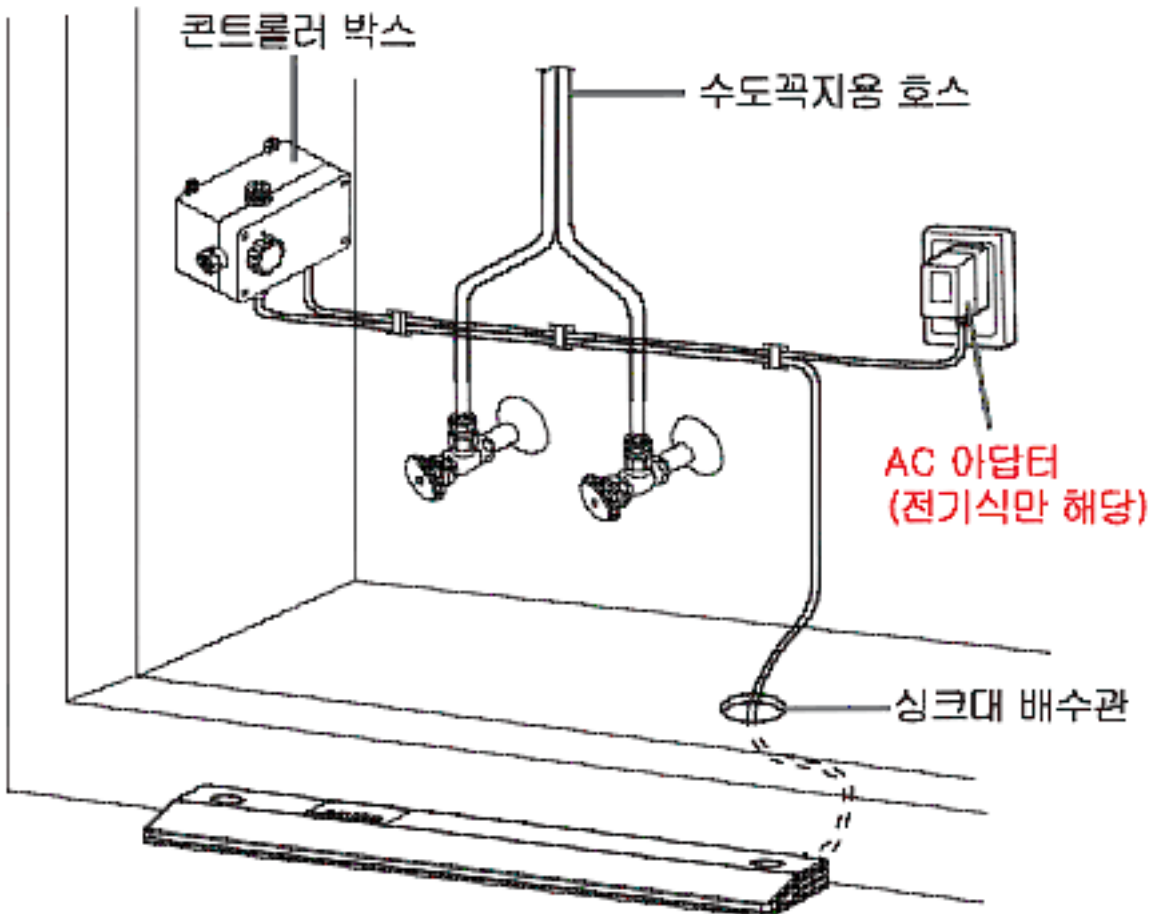

제품번호

TF721A

제품명

푼밸브수전

싱크대 중앙